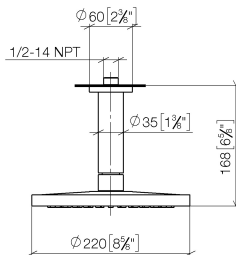

Prodotti complementari

- raccordo angolare ad incasso - 35 085 970 90**
- profondità d'incasso min. 90 mm
  - Profondità d'incasso max. 163 mm

28 669 970

mm [inches]

Diagramma di portata

Certificati

WRAS\_2212012.

### Elenco delle parti di ricambio

N.	Codice articolo	Denominazione	Quantità necessaria	Tempo di produzione
1	09 27 22 040-27	rosetta	1	60
2	09 14 10 141 90	guarnizione	1	2
3	09 11 03 080-27	attacco	1	60
4	09 23 01 075 90	inserto	1	2
5	04 12 05 092 00-27	doccia	1	60
6	90 30 09 069 00 90	chiave	1	2