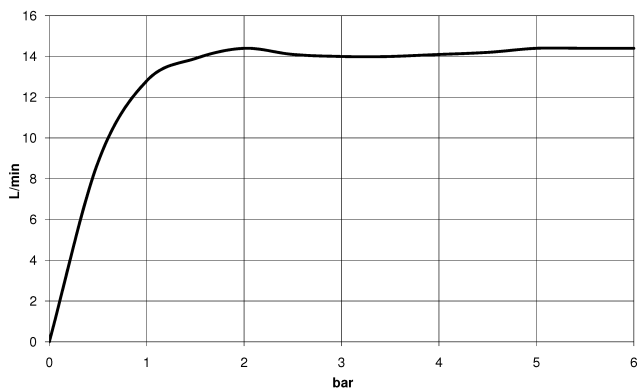

Prodotti complementari

- raccordo angolare ad incasso - 35 085 970 90**
- profondità d'incasso min. 90 mm
  - Profondità d'incasso max. 163 mm

28 669 970

mm [inches]

Diagramma di portata

Certificati

WRAS\_2212012.