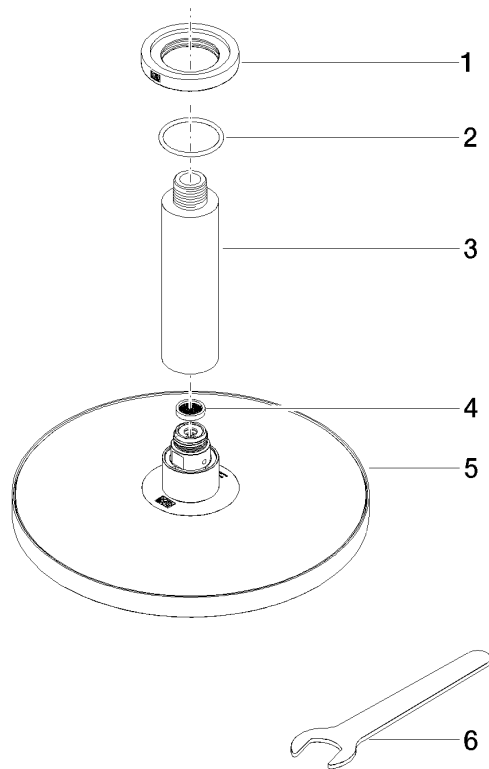

28 669 970

- Soffione a pioggia Ø 220 mm
- PURE RAIN, portata max 14 l/min (a 3 bar)
- Funzione a partire da: 7 l/min
- diametro rosetta 60 mm, utilizzo opzionale
- ingresso 1/2"
- con sistema anticalcare
- con funzione neutra

Prodotti complementari

- raccordo angolare ad incasso - 35 085 970 90**
- profondità d'incasso min. 90 mm
  - Profondità d'incasso max. 163 mm

28 669 970

mm [inches]

Diagramma di portata

Certificati

WRAS\_2212012.

### Elenco delle parti di ricambio

N.	Codice articolo	Denominazione	Quantità necessaria	Tempo di produzione
1	09 27 22 040-27	rosetta	1	60
2	09 14 10 141 90	guarnizione	1	2
3	09 11 03 080-27	attacco	1	60
4	09 23 01 075 90	inserto	1	2
5	04 12 05 092 00-27	doccia	1	60
6	90 30 09 069 00 90	chiave	1	2